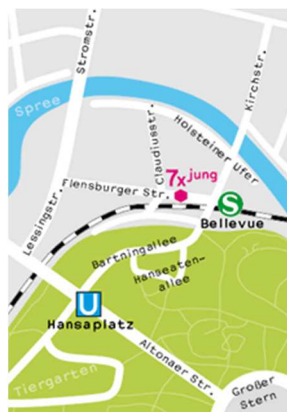

Fahrt- und Übernachtungskosten können leider nicht übernommen werden. Aber bei Fragen zur Unterkunft in Berlin helfen wir natürlich gerne weiter!

Wo:

in der Gesicht-Zeigen!-Ausstellung **7xjung**
in den S-Bahn-Bögen am S-Bahnhof Bellevue
Flensburger Str. 3 / Bögen 416 – 422
10557 Berlin-Mitte